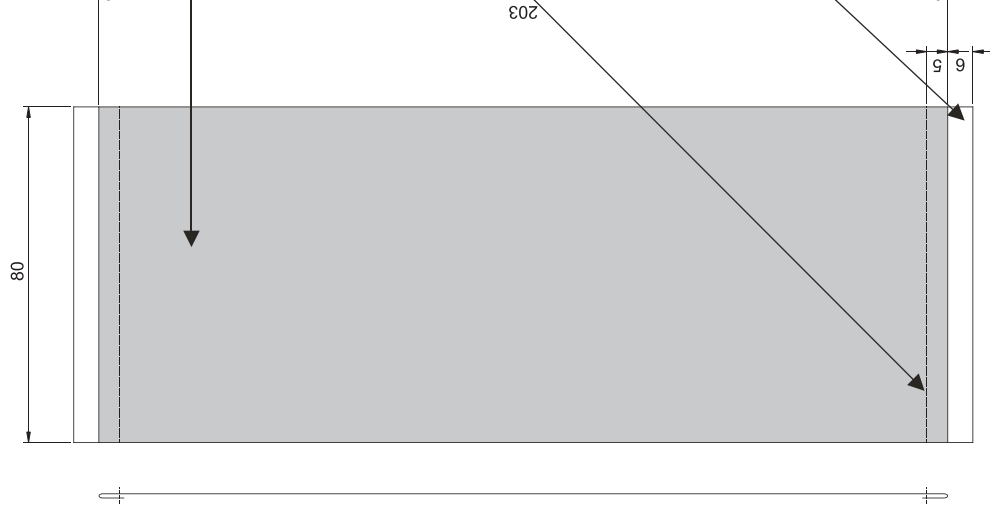

Инструкция за сглобяване на Wallpaperfix

A

B

C

D

За резервни части:
София, 1407
ул. "Ген. Иван Колев" 47Б
тел.: (+359 2) 952 51 85;
(+359 2) 952 54 26;

e-mail: office@gib-bg.com

Инструкция за подготовка за печат и ушиване на винил за Wallpaperfix