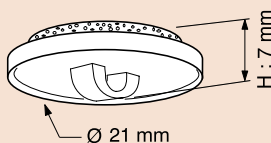

Клипс закрепване на етикет към релса  
E-POP shelf clip for electronic labeling rail

<b>262 541</b>	закачва се на 30-40 mm релса for 30-40 mm labeling rail	0.84 лв.
----------------	--	----------

Стоп-клипс от неръждаема стомана  
E-POP Stainless steel sign clip

<b>170 009</b>	размери / dimensions - 18 x 43 mm	0.63 лв.
<b>170 014</b>	размери / dimensions - 25 x 56 mm	0.84 лв.

Самозалепваща се таванна планка  
Adhesive ceiling hook

<b>793 301</b>	квадратна/square - 20 x 20 mm	0.17 лв.
<b>793 303</b>	правоъгълна/rectangular - 20 x 40 mm	0.22 лв.

максимален товар / max load - 200 g

Самозалепваща се квадратна таванна кука, бяла  
Square adhesive ceiling hook, white

<b>792 294</b>	максимален товар / max load - 600 g	0.42 лв.
----------------	-------------------------------------	----------