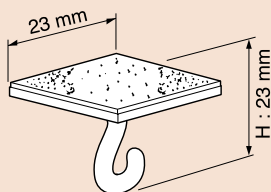

Самозалепваща се квадратна таванна кука, бяла
Square adhesive ceiling hook, white

792 294	максимален товар / max load - 600 g	0.42 лв.