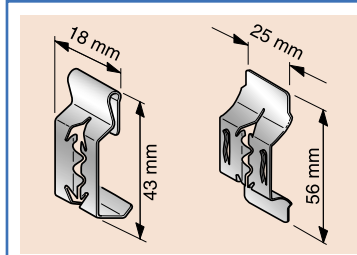

Стоп-клипс за реклама  
E-POP shelf clip for label holder profile

<b>262 041</b>	закачва се на 40 mm профил for 40 mm label holder	0.56 лв.
----------------	--	----------

Указателен клипс за реклама  
E-POP shelf booster clip for label holder profile

<b>262 043</b>	закачва се на 30-40 mm профил for 30-40 mm label holder	0.39 лв.
----------------	--	----------

Клипс с болт и фиксиращ винт  
E-POP coupon holder clip for label holder profile

<b>262 045</b>	закачва се на 30-40 mm профил for 30-40 mm label holder	0.56 лв.
----------------	--	----------

Клипс закрепване на етикет към релса  
E-POP shelf clip for electronic labeling rail

<b>262 541</b>	закачва се на 30-40 mm релса for 30-40 mm labeling rail	0.84 лв.
----------------	--	----------

Стоп-клипс от неръждаема стомана  
E-POP Stainless steel sign clip

<b>170 009</b>	размери / dimensions - 18 x 43 mm	0.63 лв.
<b>170 014</b>	размери / dimensions - 25 x 56 mm	0.84 лв.

Самозалепваща се таванна планка  
Adhesive ceiling hook

<b>793 301</b>	квадратна/square - 20 x 20 mm	0.17 лв.
<b>793 303</b>	правоъгълна/rectangular - 20 x 40 mm	0.22 лв.