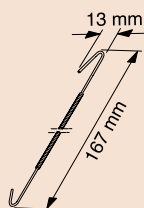

Клипс закрепване на етикет към релса  
E-POP shelf clip for electronic labeling rail

<b>262 541</b>	закачва се на 30-40 mm релса for 30-40 mm labeling rail	0.84 лв.
----------------	--	----------

Стоп-клипс от неръждаема стомана  
E-POP Stainless steel sign clip

<b>170 009</b>	размери / dimensions - 18 x 43 mm	0.63 лв.
<b>170 014</b>	размери / dimensions - 25 x 56 mm	0.84 лв.

Самозалепваща се таванна планка  
Adhesive ceiling hook

<b>793 301</b>	квадратна/square - 20 x 20 mm	0.17 лв.
<b>793 303</b>	правоъгълна/rectangular - 20 x 40 mm	0.22 лв.

максимален товар / max load - 200 g

Самозалепваща се квадратна таванна кука, бяла  
Square adhesive ceiling hook, white

<b>792 294</b>	максимален товар / max load - 600 g	0.42 лв.
----------------	-------------------------------------	----------

Самозалепваща се кръгла таванна планка, бяла  
Round adhesive ceiling hook, white

<b>792 297</b>	максимален товар / max load - 300 g	0.40 лв.
----------------	-------------------------------------	----------