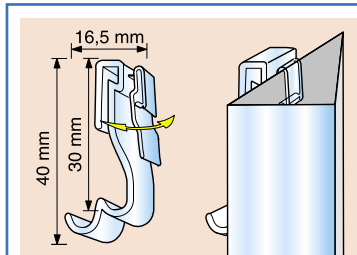

Стоп-клипс за реклама  
E-POP shelf clip for label holder profile

<b>262 041</b>	закачва се на 40 mm профил for 40 mm label holder	0.56 лв.
----------------	--	----------

Указателен клипс за реклама  
E-POP shelf booster clip for label holder profile

<b>262 043</b>	закачва се на 30-40 mm профил for 30-40 mm label holder	0.39 лв.
----------------	--	----------

Клипс с болт и фиксиращ винт  
E-POP coupon holder clip for label holder profile

<b>262 045</b>	закачва се на 30-40 mm профил for 30-40 mm label holder	0.56 лв.
----------------	--	----------

Клипс закрепване на етикет към релса  
E-POP shelf clip for electronic labeling rail

<b>262 541</b>	закачва се на 30-40 mm релса for 30-40 mm labeling rail	0.84 лв.
----------------	--	----------

Стоп-клипс от неръждаема стомана  
E-POP Stainless steel sign clip

<b>170 009</b>	размери / dimensions - 18 x 43 mm	0.63 лв.
<b>170 014</b>	размери / dimensions - 25 x 56 mm	0.84 лв.

Самозалепваща се таванна планка  
Adhesive ceiling hook

<b>793 301</b>	квадратна/square - 20 x 20 mm	0.17 лв.
<b>793 303</b>	правоъгълна/rectangular - 20 x 40 mm	0.22 лв.