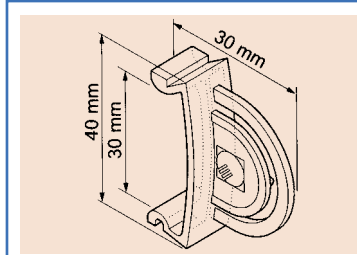

Стоп-клипс за реклама  
E-POP shelf clip for label holder profile

<b>262 041</b>	закачва се на 40 mm профил for 40 mm label holder	0.56 лв.
----------------	--	----------

Указателен клипс за реклама  
E-POP shelf booster clip for label holder profile

<b>262 043</b>	закачва се на 30-40 mm профил for 30-40 mm label holder	0.39 лв.
----------------	--	----------

Клипс с болт и фиксиращ винт  
E-POP coupon holder clip for label holder profile

<b>262 045</b>	закачва се на 30-40 mm профил for 30-40 mm label holder	0.56 лв.
----------------	--	----------

Клипс закрепване на етикет към релса  
E-POP shelf clip for electronic labeling rail

<b>262 541</b>	закачва се на 30-40 mm релса for 30-40 mm labeling rail	0.84 лв.
----------------	--	----------

Стоп-клипс от неръждаема стомана  
E-POP Stainless steel sign clip

<b>170 009</b>	размери / dimensions - 18 x 43 mm	0.63 лв.
<b>170 014</b>	размери / dimensions - 25 x 56 mm	0.84 лв.

Самозалепваща се таванна планка  
Adhesive ceiling hook

<b>793 301</b>	квадратна/square - 20 x 20 mm	0.17 лв.
<b>793 303</b>	правоъгълна/rectangular - 20 x 40 mm	0.22 лв.