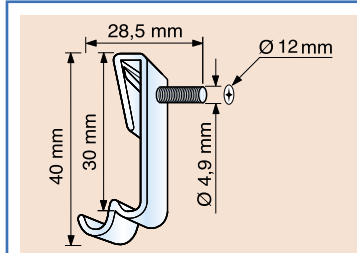

Стоп-клипс за реклама  
E-POP shelf clip for label holder profile

<b>262 041</b>	закачва се на 40 mm профил for 40 mm label holder	0.56 лв.
----------------	--	----------

Указателен клипс за реклама  
E-POP shelf booster clip for label holder profile

<b>262 043</b>	закачва се на 30-40 mm профил for 30-40 mm label holder	0.39 лв.
----------------	--	----------

Клипс с болт и фиксиращ винт  
E-POP coupon holder clip for label holder profile

<b>262 045</b>	закачва се на 30-40 mm профил for 30-40 mm label holder	0.56 лв.
----------------	--	----------

Клипс закрепване на етикет към релса  
E-POP shelf clip for electronic labeling rail

<b>262 541</b>	закачва се на 30-40 mm релса for 30-40 mm labeling rail	0.84 лв.
----------------	--	----------

Стоп-клипс от неръждаема стомана  
E-POP Stainless steel sign clip

<b>170 009</b>	размери / dimensions - 18 x 43 mm	0.63 лв.
<b>170 014</b>	размери / dimensions - 25 x 56 mm	0.84 лв.

Самозалепваща се таванна планка  
Adhesive ceiling hook

<b>793 301</b>	квадратна/square - 20 x 20 mm	0.17 лв.
<b>793 303</b>	правоъгълна/rectangular - 20 x 40 mm	0.22 лв.