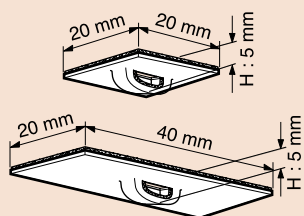

Стоп-клипс за реклама  
E-POP shelf clip for label holder profile

<b>262 041</b>	закачва се на 40 mm профил for 40 mm label holder	0.56 лв.
----------------	--	----------

Указателен клипс за реклама  
E-POP shelf booster clip for label holder profile

<b>262 043</b>	закачва се на 30-40 mm профил for 30-40 mm label holder	0.39 лв.
----------------	--	----------

Клипс с болт и фиксиращ винт  
E-POP coupon holder clip for label holder profile

<b>262 045</b>	закачва се на 30-40 mm профил for 30-40 mm label holder	0.56 лв.
----------------	--	----------

Клипс закрепване на етикет към релса  
E-POP shelf clip for electronic labeling rail

<b>262 541</b>	закачва се на 30-40 mm релса for 30-40 mm labeling rail	0.84 лв.
----------------	--	----------

Стоп-клипс от неръждаема стомана  
E-POP Stainless steel sign clip

<b>170 009</b>	размери / dimensions - 18 x 43 mm	0.63 лв.
<b>170 014</b>	размери / dimensions - 25 x 56 mm	0.84 лв.

Самозалепваща се таванна планка  
Adhesive ceiling hook

<b>793 301</b>	квадратна/square - 20 x 20 mm	0.17 лв.
<b>793 303</b>	правоъгълна/rectangular - 20 x 40 mm	0.22 лв.