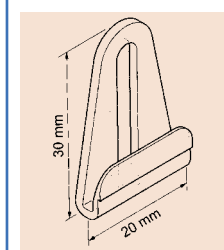

Овален пристягащ профил, бял  
Oval poster profile, white

|                |                            |          |
|----------------|----------------------------|----------|
| <b>174 065</b> | дължина / lenght – 600 mm  | 2.00 лв. |
| <b>851 013</b> | дължина / lenght – 800 mm  | 2.65 лв. |
| <b>851 015</b> | дължина / lenght – 1200 mm | 3.95 лв. |
| <b>174 005</b> | дължина / lenght – 2400 mm | 7.85 лв. |

ТранSPARENTЕН пристягащ профил  
Transparent poster profile

|                |                            |          |
|----------------|----------------------------|----------|
| <b>852 013</b> | дължина / lenght – 600 mm  | 1.00 лв. |
| <b>852 015</b> | дължина / lenght – 800 mm  | 1.30 лв. |
| <b>852 017</b> | дължина / lenght – 1200 mm | 2.10 лв. |
| <b>174 018</b> | дължина / lenght – 2000 mm | 3.10 лв. |

Двойно пристягащ профил с куки, бял  
White poster-pinch profile to hang up

|                |                            |          |
|----------------|----------------------------|----------|
| <b>852 061</b> | дължина / lenght – 600 mm  | 2.90 лв. |
| <b>852 081</b> | дължина / lenght – 800 mm  | 3.65 лв. |
| <b>852 121</b> | дължина / lenght – 1200 mm | 5.05 лв. |

Пристягащ профил, бял  
Poster profile, white

|                |                            |          |
|----------------|----------------------------|----------|
| <b>851 023</b> | дължина / length – 600 mm  | 1.90 лв. |
| <b>851 025</b> | дължина / length – 800 mm  | 2.40 лв. |
| <b>851 027</b> | дължина / length – 1200 mm | 3.60 лв. |
| <b>174 030</b> | дължина / length – 2400 mm | 7.15 лв. |