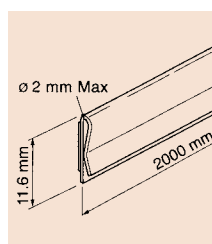

Двойно пристягащ профил с куки, бял  
White poster-pinch profile to hang up

|                |                            |          |
|----------------|----------------------------|----------|
| <b>852 061</b> | дължина / lenght – 600 mm  | 2.90 лв. |
| <b>852 081</b> | дължина / lenght – 800 mm  | 3.65 лв. |
| <b>852 121</b> | дължина / lenght – 1200 mm | 5.05 лв. |

Пристягащ профил, бял  
Poster profile, white

|                |                            |          |
|----------------|----------------------------|----------|
| <b>851 023</b> | дължина / length – 600 mm  | 1.90 лв. |
| <b>851 025</b> | дължина / length – 800 mm  | 2.40 лв. |
| <b>851 027</b> | дължина / length – 1200 mm | 3.60 лв. |
| <b>174 030</b> | дължина / length – 2400 mm | 7.15 лв. |

Алуминиев пристягащ профил с куки, бял  
Aluminium poster-clip profile with hooks, white

|                |                            |           |
|----------------|----------------------------|-----------|
| <b>853 061</b> | дължина / length – 650 mm  | 20.80 лв. |
| <b>853 081</b> | дължина / length – 850 mm  | 22.00 лв. |
| <b>853 121</b> | дължина / length – 1250 mm | 30.30 лв. |

Пристягащ профил за прикрепяне към тел, бял  
Poster-pinch profile for trolley, white

|                |                           |          |
|----------------|---------------------------|----------|
| <b>852 021</b> | дължина / length – 250 mm | 0.90 лв. |
| <b>852 023</b> | дължина / length – 360 mm | 1.25 лв. |