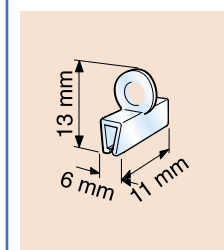

Овален пристягащ профил, бял  
Oval poster profile, white

|                |                            |          |
|----------------|----------------------------|----------|
| <b>174 065</b> | дължина / lenght – 600 mm  | 2.00 лв. |
| <b>851 013</b> | дължина / lenght – 800 mm  | 2.65 лв. |
| <b>851 015</b> | дължина / lenght – 1200 mm | 3.95 лв. |
| <b>174 005</b> | дължина / lenght – 2400 mm | 7.85 лв. |

Двойно пристягащ профил с куки, бял  
White poster-pinch profile to hang up

|                |                            |          |
|----------------|----------------------------|----------|
| <b>852 061</b> | дължина / lenght – 600 mm  | 2.90 лв. |
| <b>852 081</b> | дължина / lenght – 800 mm  | 3.65 лв. |
| <b>852 121</b> | дължина / lenght – 1200 mm | 5.05 лв. |

Пристягащ профил, бял  
Poster profile, white

|                |                            |          |
|----------------|----------------------------|----------|
| <b>851 023</b> | дължина / length – 600 mm  | 1.90 лв. |
| <b>851 025</b> | дължина / length – 800 mm  | 2.40 лв. |
| <b>851 027</b> | дължина / length – 1200 mm | 3.60 лв. |
| <b>174 030</b> | дължина / length – 2400 mm | 7.15 лв. |

Пристягащ профил за прикрепяне към тел, бял  
Poster-pinch profile for trolley, white

|                |                           |          |
|----------------|---------------------------|----------|
| <b>852 021</b> | дължина / length – 250 mm | 0.90 лв. |
| <b>852 023</b> | дължина / length – 360 mm | 1.25 лв. |