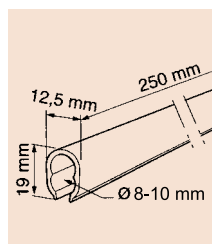

Двойно пристягащ профил с куки, бял  
White poster-pinch profile to hang up

|                |                            |          |
|----------------|----------------------------|----------|
| <b>852 061</b> | дължина / lenght – 600 mm  | 2.90 лв. |
| <b>852 081</b> | дължина / lenght – 800 mm  | 3.65 лв. |
| <b>852 121</b> | дължина / lenght – 1200 mm | 5.05 лв. |

Пристягащ профил, бял  
Poster profile, white

|                |                            |          |
|----------------|----------------------------|----------|
| <b>851 023</b> | дължина / length – 600 mm  | 1.90 лв. |
| <b>851 025</b> | дължина / length – 800 mm  | 2.40 лв. |
| <b>851 027</b> | дължина / length – 1200 mm | 3.60 лв. |
| <b>174 030</b> | дължина / length – 2400 mm | 7.15 лв. |

Алуминиев пристягащ профил с куки, бял  
Aluminium poster-clip profile with hooks, white

|                |                            |           |
|----------------|----------------------------|-----------|
| <b>853 061</b> | дължина / length – 650 mm  | 20.80 лв. |
| <b>853 081</b> | дължина / length – 850 mm  | 22.00 лв. |
| <b>853 121</b> | дължина / length – 1250 mm | 30.30 лв. |

Пристягащ профил за прикрепяне към тел, бял  
Poster-pinch profile for trolley, white

|                |                           |          |
|----------------|---------------------------|----------|
| <b>852 021</b> | дължина / length – 250 mm | 0.90 лв. |
| <b>852 023</b> | дължина / length – 360 mm | 1.25 лв. |