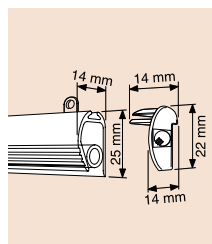

Висяща кука за transparentен пристягащ профил  
Hanging hook for transparent poster profile

|                |                      |          |
|----------------|----------------------|----------|
| <b>711 319</b> | отвор / hole – Ø5 mm | 0.22 лв. |
|----------------|----------------------|----------|

Двойно пристягащ профил с куки, бял  
White poster-pinch profile to hang up

|                |                            |          |
|----------------|----------------------------|----------|
| <b>852 061</b> | дължина / lenght – 600 mm  | 2.90 лв. |
| <b>852 081</b> | дължина / lenght – 800 mm  | 3.65 лв. |
| <b>852 121</b> | дължина / lenght – 1200 mm | 5.05 лв. |

Пристягащ профил, бял  
Poster profile, white

|                |                            |          |
|----------------|----------------------------|----------|
| <b>851 023</b> | дължина / length – 600 mm  | 1.90 лв. |
| <b>851 025</b> | дължина / length – 800 mm  | 2.40 лв. |
| <b>851 027</b> | дължина / length – 1200 mm | 3.60 лв. |
| <b>174 030</b> | дължина / length – 2400 mm | 7.15 лв. |

Алуминиев пристягащ профил с куки, бял  
Aluminium poster-clip profile with hooks, white

|                |                            |           |
|----------------|----------------------------|-----------|
| <b>853 061</b> | дължина / length – 650 mm  | 20.80 лв. |
| <b>853 081</b> | дължина / length – 850 mm  | 22.00 лв. |
| <b>853 121</b> | дължина / length – 1250 mm | 30.30 лв. |