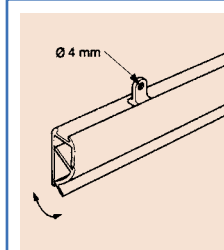

Овален пристягащ профил, бял  
Oval poster profile, white

|                |                            |          |
|----------------|----------------------------|----------|
| <b>174 065</b> | дължина / lenght – 600 mm  | 2.00 лв. |
| <b>851 013</b> | дължина / lenght – 800 mm  | 2.65 лв. |
| <b>851 015</b> | дължина / lenght – 1200 mm | 3.95 лв. |
| <b>174 005</b> | дължина / lenght – 2400 mm | 7.85 лв. |

Подвижно ухо за овален пристягащ профил  
Suspension eyelet for oval poster profile

|                |                      |          |
|----------------|----------------------|----------|
| <b>174 006</b> | отвор / hole – Ø4 mm | 0.22 лв. |
|----------------|----------------------|----------|

ТранSPARENTЕН пристягащ профил  
Transparent poster profile

|                |                            |          |
|----------------|----------------------------|----------|
| <b>852 013</b> | дължина / lenght – 600 mm  | 1.00 лв. |
| <b>852 015</b> | дължина / lenght – 800 mm  | 1.30 лв. |
| <b>852 017</b> | дължина / lenght – 1200 mm | 2.10 лв. |
| <b>174 018</b> | дължина / lenght – 2000 mm | 3.10 лв. |

Двойно пристягащ профил с куки, бял  
White poster-pinch profile to hang up

|                |                            |          |
|----------------|----------------------------|----------|
| <b>852 061</b> | дължина / lenght – 600 mm  | 2.90 лв. |
| <b>852 081</b> | дължина / lenght – 800 mm  | 3.65 лв. |
| <b>852 121</b> | дължина / lenght – 1200 mm | 5.05 лв. |