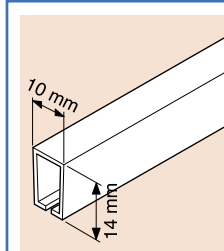

ТранSPARENTЕН пристягащ профил  
Transparent poster profile

|                |                            |          |
|----------------|----------------------------|----------|
| <b>852 013</b> | дължина / lenght – 600 mm  | 1.00 лв. |
| <b>852 015</b> | дължина / lenght – 800 mm  | 1.30 лв. |
| <b>852 017</b> | дължина / lenght – 1200 mm | 2.10 лв. |
| <b>174 018</b> | дължина / lenght – 2000 mm | 3.10 лв. |

Двойно пристягащ профил с куки, бял  
White poster-pinch profile to hang up

|                |                            |          |
|----------------|----------------------------|----------|
| <b>852 061</b> | дължина / lenght – 600 mm  | 2.90 лв. |
| <b>852 081</b> | дължина / lenght – 800 mm  | 3.65 лв. |
| <b>852 121</b> | дължина / lenght – 1200 mm | 5.05 лв. |

Пристягащ профил, бял  
Poster profile, white

|                |                            |          |
|----------------|----------------------------|----------|
| <b>851 023</b> | дължина / length – 600 mm  | 1.90 лв. |
| <b>851 025</b> | дължина / length – 800 mm  | 2.40 лв. |
| <b>851 027</b> | дължина / length – 1200 mm | 3.60 лв. |
| <b>174 030</b> | дължина / length – 2400 mm | 7.15 лв. |