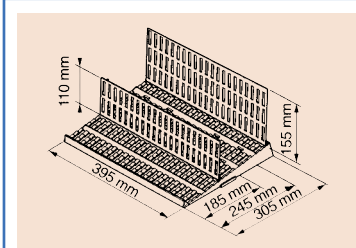

Дисплей за сухи супи, подправки, шоколади и др.
Display with adjustable risers

112 007	с подвижна голяма и малка преградки with adjustable small and large risers	25.00 лв.
112 011	с 2 подвижни еднакви преградки with 2 adjustable risers	23.70 лв.