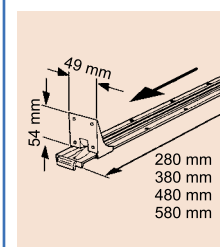

**Разделител
Shelf divider**

122 395	размери / dimensions – 180x280, 90°	11.15 лв.
122 399	размери / dimensions – 180x380, 90°	12.60 лв.
122 403	размери / dimensions – 180x480, 90°	18.20 лв.
122 423	размери / dimensions – 180x580, 90°	19.60 лв.

**Транспарентна релса със самозалепваща се лента
Transparent rail, selfadhesive**

123 111	дължина / lenght – 1000 mm	7.70 лв.
123 119	дължина / lenght – 1330 mm	9.30 лв.

Използват се като релси за разделителите
Used to fasten the dividers to the shelf

**Фиксатори за разделители
Risers for shelf dividers**

123 001	за релса / for rail	0.75 лв.
123 005	самозалепващи / selfadhesive	1.00 лв.

Използват се за закрепване на разделителите
Used to fasten the dividers to the shelf

Изтласквач, средно силна пружина
Pusher, medium spring force

124 009	дължина / lenght – 280 mm	11.90 лв.
124 011	дължина / lenght – 380 mm	13.80 лв.
124 013	дължина / lenght – 480 mm	15.20 лв.
124 015	дължина / lenght – 580 mm	15.80 лв.