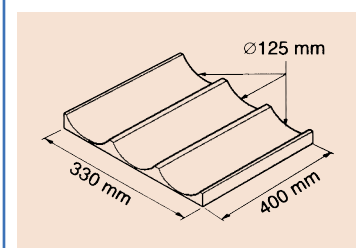

Дисплей за кръгли кутии с 3 гнезда
Display with 3 facings for round boxes

796 010	диаметър на кутиите – 100 mm diameter of the boxes – 100 mm	23.00 лв.
796 011	диаметър на кутиите – 125 mm diameter of the boxes – 125 mm	25.40 лв.

GIB

Всички цени са без включен ДДС. All prices are without VAT included.

Head Office: Sofia 1606, 34 Tottleben Blvd., e-mail: sales@gib-bg.com

Post Address: Sofia 1404, 38 Metlichina poliana Str., entr. A, ap. 3

тел./tel.: (+359 2) 952 51 85, (+359 2) 952 54 26, факс/fax: (+359 2) 952 16 07

www.gib-bg.com