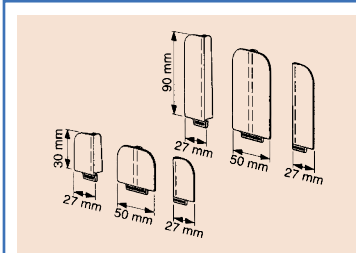

Единични ограничител за разделители
T-front stop, L-front stop

123 011	T-образен ограничител / T-front stop	3.45 лв.
123 013	L-образен ляв / Left L-front stop	3.34 лв.
123 015	L-образен десен / Right L-front stop	3.34 лв.