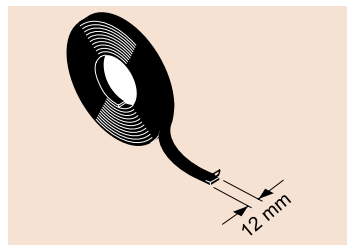

<b>172 050</b>	размери / dimensions – 20 x 30 x 175	1.63 лв.
----------------	--------------------------------------	----------

Магнит със затворена кука (за тръби)  
Magnet with closed hook

<b>715 031</b>	малък модел / small – max 4 kg	5.20 лв.
<b>715 041</b>	голям модел / large – max 8 kg	5.60 лв.

Магнитна самозалепваща се лента  
Magnetic rubber, adhesive

<b>715 014</b>	размери / dimensions – 12 mm x 50 m	6.00 лв./m
----------------	-------------------------------------	------------

**GIB**

*Всички цени са без включен ДДС. All prices are without VAT included.*