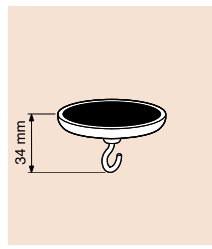

Магнит с кука (за тръби)
Magnet with hook

715 003	max 12 kg	6.70 лв.
173 307	max 28 kg	12.20 лв.