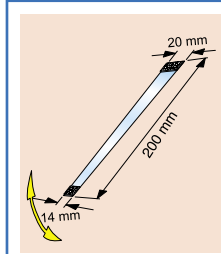

Метални усукващи се ленти с двуконечни самозалепващи се участъци  
Metal twister, 2 adhesive pads

<b>792 071</b>	размер / dimensions – 13 x 75 mm	0.23 лв.
<b>792 572</b>	размер / dimensions – 30 x 75 mm	0.48 лв.

Прозрачна лента с двуконечни самозалепващи се участъци  
Transparent twister, 2 adhesive pads

<b>792 074</b>	размер / dimensions – 13 x 75 mm	0.20 лв.
----------------	----------------------------------	----------

Прозрачна лента с двуконечни самозалепващи се участъци  
Transparent twister, 2 adhesive pads

<b>992 616</b>	размер / dimensions – 20 x 200 mm	0.16 лв.
<b>992 614</b>	размер / dimensions – 15 x 150 mm	0.14 лв.
<b>992 612</b>	размер / dimensions – 13 x 100 mm	0.12 лв.

<b>172 050</b>	размери / dimensions – 20 x 30 x 175	1.63 лв.
----------------	--------------------------------------	----------

Магнит със затворена кука (за тръби)  
Magnet with closed hook

<b>715 031</b>	малък модел / small – max 4 kg	5.20 лв.
<b>715 041</b>	голям модел / large – max 8 kg	5.60 лв.