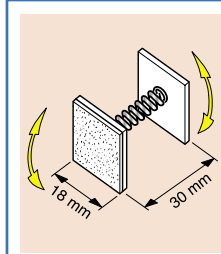

Метални усукващи се ленти с двуконечни самозалепващи се участъци  
Metal twister, 2 adhesive pads

<b>792 071</b>	размер / dimensions – 13 x 75 mm	0.23 лв.
<b>792 572</b>	размер / dimensions – 30 x 75 mm	0.48 лв.

Прозрачна лента с двуконечни самозалепващи се участъци  
Transparent twister, 2 adhesive pads

<b>792 074</b>	размер / dimensions – 13 x 75 mm	0.20 лв.
----------------	----------------------------------	----------

Прозрачна лента с двуконечни самозалепващи се участъци  
Transparent twister, 2 adhesive pads

<b>992 616</b>	размер / dimensions – 20 x 200 mm	0.16 лв.
<b>992 614</b>	размер / dimensions – 15 x 150 mm	0.14 лв.
<b>992 612</b>	размер / dimensions – 13 x 100 mm	0.12 лв.

<b>172 050</b>	размери / dimensions – 20 x 30 x 175	1.63 лв.
----------------	--------------------------------------	----------

Магнит със затворена кука (за тръби)  
Magnet with closed hook

<b>715 031</b>	малък модел / small – max 4 kg	5.20 лв.
<b>715 041</b>	голям модел / large – max 8 kg	5.60 лв.