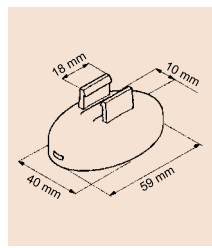

Прозрачна лента с двуконечни самозалепващи се участъци  
Transparent twister, 2 adhesive pads

<b>992 616</b>	размер / dimensions – 20 x 200 mm	0.16 лв.
<b>992 614</b>	размер / dimensions – 15 x 150 mm	0.14 лв.
<b>992 612</b>	размер / dimensions – 13 x 100 mm	0.12 лв.

Стойка с метална пружина и двуконечни самозалепващи се участъци  
Spring clip, adhesive

<b>792 265</b>	основа / base – 18 x 18 mm	1.15 лв.
----------------	----------------------------	----------

Гъвкава стойка с двуконечни самозалепващи се участъци  
Adjustable vibrafix, 2 adhesive pads

<b>172 050</b>	размери / dimensions – 20 x 30 x 175	1.63 лв.
----------------	--------------------------------------	----------

Магнит със затворена кука (за тръби)  
Magnet with closed hook

<b>715 031</b>	малък модел / small – max 4 kg	5.20 лв.
<b>715 041</b>	голям модел / large – max 8 kg	5.60 лв.

Магнитна самозалепваща се лента  
Magnetic rubber, adhesive

<b>715 014</b>	размери / dimensions – 12 mm x 50 m	6.00 лв./m
----------------	-------------------------------------	------------

**GIB**

*Всички цени са без включен ДДС. All prices are without VAT included.*