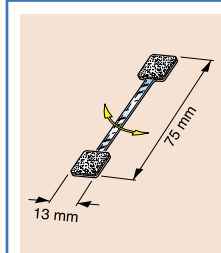

Метални усукващи се ленти с двуконечни самозалепващи се участъци  
Metal twister, 2 adhesive pads

<b>792 071</b>	размер / dimensions – 13 x 75 mm	0.23 лв.
<b>792 572</b>	размер / dimensions – 30 x 75 mm	0.48 лв.

Прозрачна лента с двуконечни самозалепващи се участъци  
Transparent twister, 2 adhesive pads

<b>792 074</b>	размер / dimensions – 13 x 75 mm	0.20 лв.
----------------	----------------------------------	----------

Прозрачна лента с двуконечни самозалепващи се участъци  
Transparent twister, 2 adhesive pads

<b>992 616</b>	размер / dimensions – 20 x 200 mm	0.16 лв.
<b>992 614</b>	размер / dimensions – 15 x 150 mm	0.14 лв.
<b>992 612</b>	размер / dimensions – 13 x 100 mm	0.12 лв.

<b>172 050</b>	размери / dimensions – 20 x 30 x 175	1.63 лв.
----------------	--------------------------------------	----------

Магнит със затворена кука (за тръби)  
Magnet with closed hook

<b>715 031</b>	малък модел / small – max 4 kg	5.20 лв.
<b>715 041</b>	голям модел / large – max 8 kg	5.60 лв.