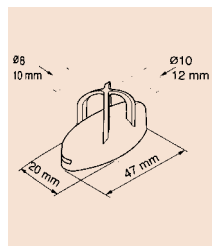

Метални усукващи се ленти с двуконечни самозалепващи се участъци  
Metal twister, 2 adhesive pads

<b>792 071</b>	размер / dimensions – 13 x 75 mm	0.23 лв.
<b>792 572</b>	размер / dimensions – 30 x 75 mm	0.48 лв.

Прозрачна лента с двуконечни самозалепващи се участъци  
Transparent twister, 2 adhesive pads

<b>792 074</b>	размер / dimensions – 13 x 75 mm	0.20 лв.
----------------	----------------------------------	----------

Прозрачна лента с двуконечни самозалепващи се участъци  
Transparent twister, 2 adhesive pads

<b>992 616</b>	размер / dimensions – 20 x 200 mm	0.16 лв.
<b>992 614</b>	размер / dimensions – 15 x 150 mm	0.14 лв.
<b>992 612</b>	размер / dimensions – 13 x 100 mm	0.12 лв.

<b>172 050</b>	размери / dimensions – 20 x 30 x 175	1.63 лв.
----------------	--------------------------------------	----------

Магнит със затворена кука (за тръби)  
Magnet with closed hook

<b>715 031</b>	малък модел / small – max 4 kg	5.20 лв.
<b>715 041</b>	голям модел / large – max 8 kg	5.60 лв.