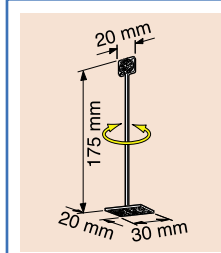

Гъвкава стойка с двуконечни самозалепващи се участъци
Adjustable vibrafix, 2 adhesive pads

172 050	размери / dimensions – 20 x 30 x 175	1.63 лв.