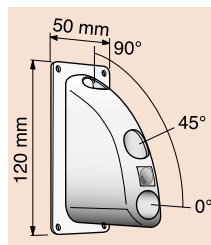

## PVC тръби (Ø17-19 mm, 600 mm) и тапи PVC tubes (Ø17-19 mm, 600 mm) and endcaps

<b>792 257</b>	бяла PVC тръба с 550 mm прорез white PVC tube split over 550	2.40 лв.
<b>792 256</b>	бяла PVC тръба / white PVC tube	1.60 лв.
<b>792 271</b>	бяла тапа / white endcap (Ø17-19)	0.39 лв.

## Наклонена стойка за знаме с тръба Ø19 (60°) Tube holder Ø19 (position 60°)

<b>443 001</b>	захваща се чрез самозалепваща лента или 4 винта to be fixed with selfadhesive band or 4 screws	2.80 лв.
----------------	---	----------

## Стойка за знаме с тръба Ø19 (3 поз. – 0°, 45°, 90°) Tube holder Ø19 (3 positions – 0°, 45°, 90°)

<b>443 003</b>	захваща се чрез самозалепваща лента или 4 винта to be fixed with selfadhesive band or 4 screws	3.20 лв.
----------------	---	----------

<b>792 664</b>	бяла PVC тръба с прорез L = 300 mm white PVC tube splitted L = 300 mm	1.08 лв.
<b>797 619</b>	външна тапа / endcup for tube Ø5-7	0.18 лв.
<b>797 624</b>	вътрешна тапа/endcup for tube Ø5-7	0.20 лв.