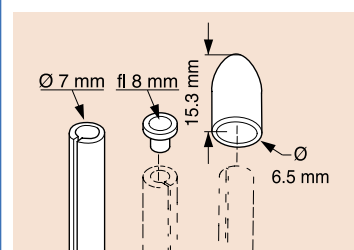

PVC тръби (Ø5-7 mm) и тапи
PVC tubes (Ø5-7 mm) and endcaps

792 664	бяла PVC тръба с прорез L = 300 mm white PVC tube splitted L = 300 mm	1.08 лв.
797 619	външна тапа / endcup for tube Ø5-7	0.18 лв.
797 624	вътрешна тапа/endcup for tube Ø5-7	0.20 лв.