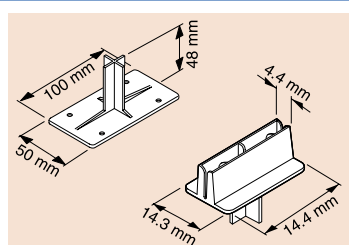

Стойка и накрайник за тръба Ø21-25 Display foot and endcup for tube Ø21-25

792 241	стойка за тръба / foot for tube	3.20 лв.
792 247	накрайник за тръба / endcup for tube	1.20 лв.