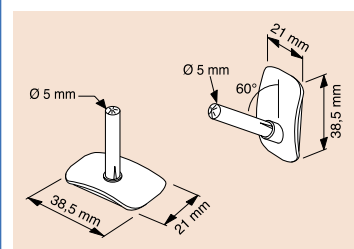

## Стойка за знаме с тръба Ø19 (3 поз. – 0°, 45°, 90°) Tube holder Ø19 (3 positions – 0°, 45°, 90°)

<b>443 003</b>	захваща се чрез самозалепваща лента или 4 винта to be fixed with selfadhesive band or 4 screws	3.20 лв.
----------------	---	----------

## Самозалепваща се скоба за тръба Adhesive ring, sign holder for tube

<b>792 221</b>	за тръба / for tube Ø25	0.80 лв.
----------------	-------------------------	----------

## Стойка и накрайник за тръба Ø21-25 Display foot and endcup for tube Ø21-25

<b>792 241</b>	стойка за тръба / foot for tube	3.20 лв.
<b>792 247</b>	накрайник за тръба / endcup for tube	1.20 лв.

PVC тръби (Ø5-7 mm) и тапи  
PVC tubes (Ø5-7 mm) and endcaps

<b>792 664</b>	бяла PVC тръба с прорез L = 300 mm white PVC tube splitted L = 300 mm	1.08 лв.
<b>797 619</b>	външна тапа / endcup for tube Ø5-7	0.18 лв.
<b>797 624</b>	вътрешна тапа/endcup for tube Ø5-7	0.20 лв.