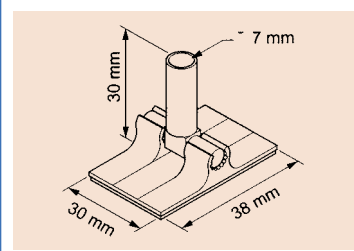

Настройваща се самозалепваща
стойка за знаме Ø5-7 mm
Adjustable adhesive tube holder Ø5-7 mm

170 007	основа / base 30 x 38 mm	3.33 лв.