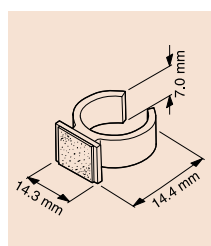

## PVC тръби (Ø17-19 mm, 600 mm) и тапи PVC tubes (Ø17-19 mm, 600 mm) and endcaps

<b>792 257</b>	бяла PVC тръба с 550 mm прорез white PVC tube split over 550	2.40 лв.
<b>792 256</b>	бяла PVC тръба / white PVC tube	1.60 лв.
<b>792 271</b>	бяла тапа / white endcap (Ø17-19)	0.39 лв.

## Наклонена стойка за знаме с тръба Ø19 (60°) Tube holder Ø19 (position 60°)

<b>443 001</b>	захваща се чрез самозалепваща лента или 4 винта to be fixed with selfadhesive band or 4 screws	2.80 лв.
----------------	---	----------

## Стойка за знаме с тръба Ø19 (3 поз. – 0°, 45°, 90°) Tube holder Ø19 (3 positions – 0°, 45°, 90°)

<b>443 003</b>	захваща се чрез самозалепваща лента или 4 винта to be fixed with selfadhesive band or 4 screws	3.20 лв.
----------------	---	----------

<b>792 664</b>	бяла PVC тръба с прорез L = 300 mm white PVC tube splitted L = 300 mm	1.08 лв.
<b>797 619</b>	външна тапа / endcup for tube Ø5-7	0.18 лв.
<b>797 624</b>	вътрешна тапа/endcup for tube Ø5-7	0.20 лв.