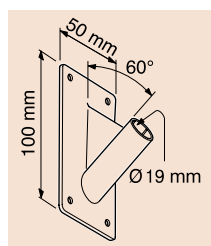

## PVC тръби (Ø17-19 mm, 600 mm) и тапи PVC tubes (Ø17-19 mm, 600 mm) and endcaps

<b>792 257</b>	бяла PVC тръба с 550 mm прорез white PVC tube split over 550	2.40 лв.
<b>792 256</b>	бяла PVC тръба / white PVC tube	1.60 лв.
<b>792 271</b>	бяла тапа / white endcap (Ø17-19)	0.39 лв.

## Наклонена стойка за знаме с тръба Ø19 (60°) Tube holder Ø19 (position 60°)

<b>443 001</b>	захваща се чрез самозалепваща лента или 4 винта to be fixed with selfadhesive band or 4 screws	2.80 лв.
----------------	---	----------

## Стойка за знаме с тръба Ø19 (3 поз. – 0°, 45°, 90°) Tube holder Ø19 (3 positions – 0°, 45°, 90°)

<b>443 003</b>	захваща се чрез самозалепваща лента или 4 винта to be fixed with selfadhesive band or 4 screws	3.20 лв.
----------------	---	----------

<b>792 664</b>	бяла PVC тръба с прорез L = 300 mm white PVC tube splitted L = 300 mm	1.08 лв.
<b>797 619</b>	външна тапа / endcup for tube Ø5-7	0.18 лв.
<b>797 624</b>	вътрешна тапа/endcup for tube Ø5-7	0.20 лв.