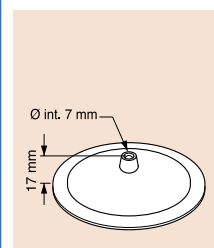

Стойка за знаме с тръба Ø5-7
Tube holder Ø5-7

442 001	основа / base d = 70 mm	1.17 лв.