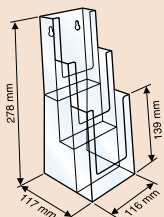

Поставка за брошури, формат 1/3 A4  
Leaflet holder, size 1/3 A4

**797 301** размери/dimensions: 108 x 200 x 73 5.90 лв.

Поставка за брошури, формат A4  
Leaflet holder, size A4

**797 303** размери/dimensions: 220 x 290 x 90 11.90 лв.

Поставка за брошури, формат A5  
Leaflet holder, size A5

**797 305** размери/dimensions: 160 x 200 x 70 6.20 лв.

Поставка за брошури, формат 1/3 A4 на 3 нива  
Leaflet holder, size 1/3 A4, 3 levels

**797 075** размери/dimensions: 116 x 278 x 117 15.90 лв.

Стенна поставка за брошури  
Wall mounted leaflet holder

**797 307** формат / size – 1/3 A4 8.60 лв.

**797 309** формат / size – A4 14.50 лв.

**797 311** формат / size – A5 11.30 лв.

Информационна поставка (прозрачна)  
Showcard holder, angled

Сглобяема стойка за брошури А4 на 4 нива  
Leaflet holder A4, foldable, 4 levels

<b>Ехро Up</b>	размери/dimensions – 270x470x300 разгънат / opened up – 1600 mm маса / weight – 6.5 kg	400 лв.
----------------	--	---------