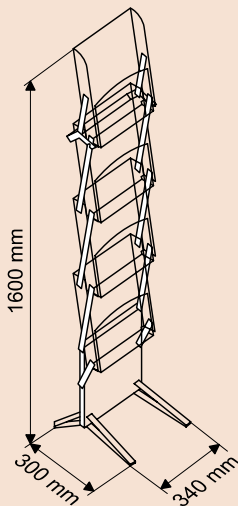

Поставка за брошури, формат 1/3 A4  
Leaflet holder, size 1/3 A4

**797 301** размери/dimensions: 108 x 200 x 73 5.90 лв.

Поставка за брошури, формат A4  
Leaflet holder, size A4

**797 303** размери/dimensions: 220 x 290 x 90 11.90 лв.

Поставка за брошури, формат A5  
Leaflet holder, size A5

**797 305** размери/dimensions: 160 x 200 x 70 6.20 лв.

Поставка за брошури, формат 1/3 A4 на 3 нива  
Leaflet holder, size 1/3 A4, 3 levels

**797 075** размери/dimensions: 116 x 278 x 117 15.90 лв.

Стенна поставка за брошури  
Wall mounted leaflet holder

**797 307** формат / size – 1/3 A4 8.60 лв.

**797 309** формат / size – A4 14.50 лв.

**797 311** формат / size – A5 11.30 лв.

Информационна поставка (прозрачна)  
Showcard holder, angled

Сглобяема стойка за брошури А4 на 4 нива  
Leaflet holder A4, foldable, 4 levels

<b>Ехро Up</b>	размери/dimensions – 270x470x300 разгънат / opened up – 1600 mm маса / weight – 6.5 kg	400 лв.
----------------	--	---------