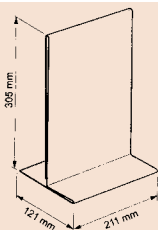

T-образна информационна поставка (прозрачна)
Showcard holder, right

796 223	формат / size – A4	7.80 лв.
796 229	формат / size – A5	6.40 лв.