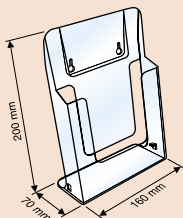

Поставка за брошури, формат 1/3 A4  
Leaflet holder, size 1/3 A4

**797 301** размери/dimensions: 108 x 200 x 73 5.90 лв.

Поставка за брошури, формат A4  
Leaflet holder, size A4

**797 303** размери/dimensions: 220 x 290 x 90 11.90 лв.

Поставка за брошури, формат A5  
Leaflet holder, size A5

**797 305** размери/dimensions: 160 x 200 x 70 6.20 лв.

Поставка за брошури, формат 1/3 A4 на 3 нива  
Leaflet holder, size 1/3 A4, 3 levels

**797 075** размери/dimensions: 116 x 278 x 117 15.90 лв.

Стенна поставка за брошури  
Wall mounted leaflet holder

**797 307** формат / size – 1/3 A4 8.60 лв.

**797 309** формат / size – A4 14.50 лв.

**797 311** формат / size – A5 11.30 лв.

Информационна поставка (прозрачна)  
Showcard holder, angled

Сглобяема стойка за брошури А4 на 4 нива  
Leaflet holder A4, foldable, 4 levels

<b>Ехро Up</b>	размери/dimensions – 270x470x300 разгънат / opened up – 1600 mm маса / weight – 6.5 kg	400 лв.
----------------	--	---------