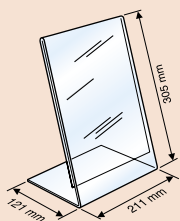

Поставка за брошури, формат 1/3 A4  
Leaflet holder, size 1/3 A4

**797 301** размери/dimensions: 108 x 200 x 73 5.90 лв.

Поставка за брошури, формат A4  
Leaflet holder, size A4

**797 303** размери/dimensions: 220 x 290 x 90 11.90 лв.

Поставка за брошури, формат A5  
Leaflet holder, size A5

**797 305** размери/dimensions: 160 x 200 x 70 6.20 лв.

Поставка за брошури, формат 1/3 A4 на 3 нива  
Leaflet holder, size 1/3 A4, 3 levels

**797 075** размери/dimensions: 116 x 278 x 117 15.90 лв.

Стенна поставка за брошури  
Wall mounted leaflet holder

**797 307** формат / size – 1/3 A4 8.60 лв.

**797 309** формат / size – A4 14.50 лв.

**797 311** формат / size – A5 11.30 лв.

Информационна поставка (прозрачна)  
Showcard holder, angled

Сглобяема стойка за брошури А4 на 4 нива  
Leaflet holder A4, foldable, 4 levels

<b>Ехро Up</b>	размери/dimensions – 270x470x300 разгънат / opened up – 1600 mm маса / weight – 6.5 kg	400 лв.
----------------	--	---------