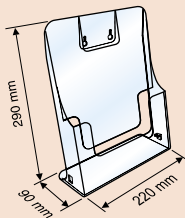

Поставка за брошури, формат 1/3 A4  
Leaflet holder, size 1/3 A4

**797 301** размери/dimensions: 108 x 200 x 73 5.90 лв.

Поставка за брошури, формат A4  
Leaflet holder, size A4

**797 303** размери/dimensions: 220 x 290 x 90 11.90 лв.

Поставка за брошури, формат A5  
Leaflet holder, size A5

**797 305** размери/dimensions: 160 x 200 x 70 6.20 лв.

Поставка за брошури, формат 1/3 A4 на 3 нива  
Leaflet holder, size 1/3 A4, 3 levels

**797 075** размери/dimensions: 116 x 278 x 117 15.90 лв.

Стенна поставка за брошури  
Wall mounted leaflet holder

**797 307** формат / size – 1/3 A4 8.60 лв.

**797 309** формат / size – A4 14.50 лв.

**797 311** формат / size – A5 11.30 лв.

Информационна поставка (прозрачна)  
Showcard holder, angled

Сглобяема стойка за брошури А4 на 4 нива  
Leaflet holder A4, foldable, 4 levels

<b>Ехро Up</b>	размери/dimensions – 270x470x300 разгънат / opened up – 1600 mm маса / weight – 6.5 kg	400 лв.
----------------	--	---------