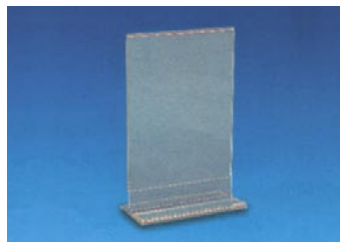

T-образна информационна поставка (прозрачна)
Showcard holder, right

796 223	формат / size – A4	7.80 лв.
796 229	формат / size – A5	6.40 лв.