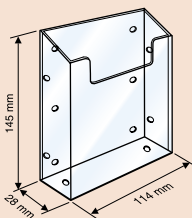

Поставка за брошури, формат 1/3 A4  
Leaflet holder, size 1/3 A4

**797 301** размери/dimensions: 108 x 200 x 73 5.90 лв.

Поставка за брошури, формат A4  
Leaflet holder, size A4

**797 303** размери/dimensions: 220 x 290 x 90 11.90 лв.

Поставка за брошури, формат A5  
Leaflet holder, size A5

**797 305** размери/dimensions: 160 x 200 x 70 6.20 лв.

Поставка за брошури, формат 1/3 A4 на 3 нива  
Leaflet holder, size 1/3 A4, 3 levels

**797 075** размери/dimensions: 116 x 278 x 117 15.90 лв.

Стенна поставка за брошури  
Wall mounted leaflet holder

**797 307** формат / size – 1/3 A4 8.60 лв.

**797 309** формат / size – A4 14.50 лв.

**797 311** формат / size – A5 11.30 лв.

Информационна поставка (прозрачна)  
Showcard holder, angled

Сглобяема стойка за брошури А4 на 4 нива  
Leaflet holder A4, foldable, 4 levels

<b>Ехро Up</b>	размери/dimensions – 270x470x300 разгънат / opened up – 1600 mm маса / weight – 6.5 kg	400 лв.
----------------	--	---------