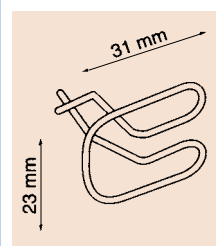

Антирефлексен прав профил
със самозалепваща лента (прозрачен)
Folded straight adhesive ticket strip,
antireflective (transparent)

165 110 размери / dimensions: 40 x 1330 mm 4.05 лв.

Наклонен антирефлексен профил
със самозалепваща лента (прозрачен)
Angled adhesive label-holder profile,
antireflective (transparent)

137 091 размери / dimensions: 40 x 1330 mm 5.60 лв.

Прав профил с борд и
самозалепваща лента (бял)
Extruded ticket strip, straight, adhesive (white)

642 045 размери / dimensions: 40 x 1325 mm 4.20 лв.

Наклонен профил с борд и релса
Захваща се за рафта чрез клипс № 751 101.
Extruded ticket strip, angled (white)
To be used with the clips № 751 101.

642 087 размери / dimensions: 40 x 999 mm 3.84 лв.

642 091 размери / dimensions: 40 x 1328 mm 6.54 лв.

Метален клип
за захващане на етикет към рафт
Metal clip for ticket strip

751 101 размери / dimensions: 31 x 23 mm 0.25 лв.

Ø22 mm

Вендуза
Suction cup

797 030 Ø22 mm

0.27 лв.

Ø45 mm

Вендуза с кука
Suction cup with hook

797 033 Ø45 mm

0.80 лв.