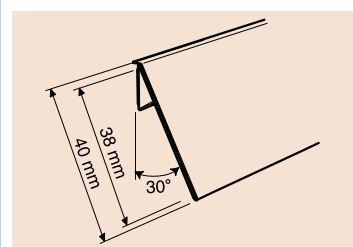

Антирефлексен прав профил
със самозалепваща лента (прозрачен)
Folded straight adhesive ticket strip,
antireflective (transparent)

165 110 размери / dimensions: 40 x 1330 mm 4.05 лв.

Наклонен антирефлексен профил
със самозалепваща лента (прозрачен)
Angled adhesive label-holder profile,
antireflective (transparent)

137 091 размери / dimensions: 40 x 1330 mm 5.60 лв.

Прав профил с борд и
самозалепваща лента (бял)
Extruded ticket strip, straight, adhesive (white)

642 045 размери / dimensions: 40 x 1325 mm 4.20 лв.

Наклонен профил с борд и релса
Захваща се за рафта чрез клипс № 751 101.
Extruded ticket strip, angled (white)
To be used with the clips № 751 101.

642 087 размери / dimensions: 40 x 999 mm 3.84 лв.

642 091 размери / dimensions: 40 x 1328 mm 6.54 лв.

Метален клип
за захващане на етикет към рафт
Metal clip for ticket strip

751 101 размери / dimensions: 31 x 23 mm 0.25 лв.

Ø22 mm

Вендуза
Suction cup

797 030 Ø22 mm

0.27 лв.

Ø45 mm

Вендуза с кука
Suction cup with hook

797 033 Ø45 mm

0.80 лв.