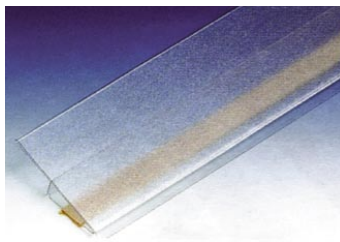

Антирефлексен прав профил
със самозалепваща лента (прозрачен)
Folded straight adhesive ticket strip,
antireflective (transparent)

165 110 размери / dimensions: 40 x 1330 mm 4.05 лв.

Наклонен антирефлексен профил
със самозалепваща лента (прозрачен)
Angled adhesive label-holder profile,
antireflective (transparent)

137 091 размери / dimensions: 40 x 1330 mm 5.60 лв.

Прав профил с борд и
самозалепваща лента (бял)
Extruded ticket strip, straight, adhesive (white)

642 045 размери / dimensions: 40 x 1325 mm 4.20 лв.

Наклонен профил с борд и релса
Захваща се за рафта чрез клипс № 751 101.
Extruded ticket strip, angled (white)
To be used with the clips № 751 101.