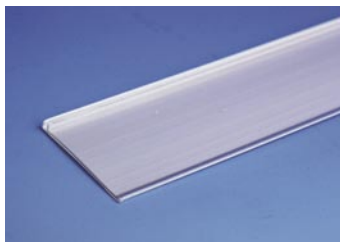

Антирефлексен прав профил
със самозалепваща лента (прозрачен)
Folded straight adhesive ticket strip,
antireflective (transparent)

165 110 размери / dimensions: 40 x 1330 mm 4.05 лв.

Наклонен антирефлексен профил
със самозалепваща лента (прозрачен)
Angled adhesive label-holder profile,
antireflective (transparent)

137 091 размери / dimensions: 40 x 1330 mm 5.60 лв.

Прав профил с борд и
самозалепваща лента (бял)
Extruded ticket strip, straight, adhesive (white)

642 045 размери / dimensions: 40 x 1325 mm 4.20 лв.

Наклонен профил с борд и релса
Захваща се за рафта чрез клипс № 751 101.
Extruded ticket strip, angled (white)
To be used with the clips № 751 101.

642 087 размери / dimensions: 40 x 999 mm 3.84 лв.

642 091 размери / dimensions: 40 x 1328 mm 6.54 лв.

Метален клип
за захващане на етикет към рафт
Metal clip for ticket strip

751 101 размери / dimensions: 31 x 23 mm 0.25 лв.