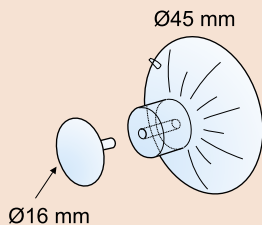

137 091 размери / dimensions: 40 x 1330 mm 5.60 лв.

Прав профил с борд и
самозалепваща лента (бял)
Extruded ticket strip, straight, adhesive (white)

642 045 размери / dimensions: 40 x 1325 mm 4.20 лв.

Наклонен профил с борд и релса
Захваща се за рафта чрез клипс № 751 101.
Extruded ticket strip, angled (white)
To be used with the clips № 751 101.

642 087 размери / dimensions: 40 x 999 mm 3.84 лв.

642 091 размери / dimensions: 40 x 1328 mm 6.54 лв.

Метален клип
за захващане на етикет към рафт
Metal clip for ticket strip

751 101 размери / dimensions: 31 x 23 mm 0.25 лв.

Ø22 mm

Вендуза
Suction cup

797 030 Ø22 mm

0.27 лв.

Ø45 mm

Вендуза с кука
Suction cup with hook

797 033 Ø45 mm

0.80 лв.

Ø45 mm

Ø16 mm

Вендуза с притискаща се закопчалка
Suction cup with thumbtack

797 034 Ø45 mm

0.85 лв.

Ø27 mm

16 mm

25 mm