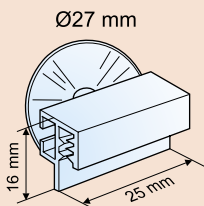

137 091 размери / dimensions: 40 x 1330 mm 5.60 лв.

Прав профил с борд и
самозалепваща лента (бял)
Extruded ticket strip, straight, adhesive (white)

642 045 размери / dimensions: 40 x 1325 mm 4.20 лв.

Наклонен профил с борд и релса
Захваща се за рафта чрез клипс № 751 101.
Extruded ticket strip, angled (white)
To be used with the clips № 751 101.

Ø22 mm

Вендуза
Suction cup

797 030 Ø22 mm

0.27 лв.

Ø45 mm

Вендуза с кука
Suction cup with hook

797 033 Ø45 mm

0.80 лв.

Ø45 mm

Ø16 mm

Вендуза с притискаща се закопчалка
Suction cup with thumbtack

797 034 Ø45 mm

0.85 лв.

Ø27 mm

16 mm

25 mm